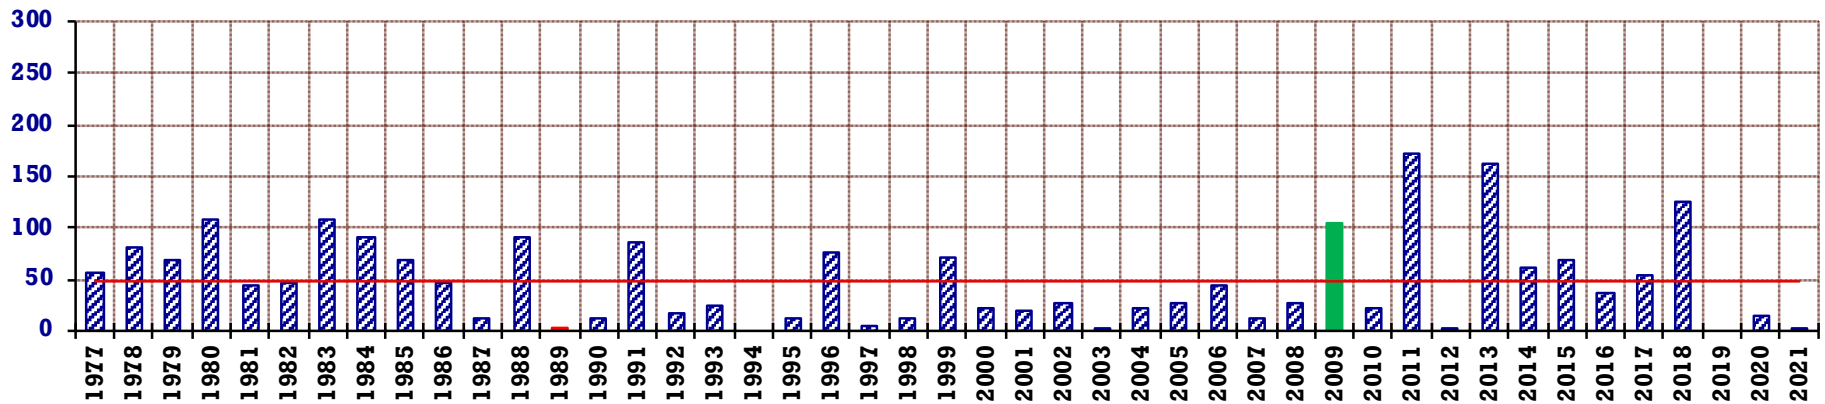

PLUVIOMETRIE PORQUEROLLES - Parc National - La Pépinière

PLUVIOMETRIE PORQUEROLLES - Parc National - La Pépinière

PLUVIOMETRIE PORQUEROLLES - Parc National - La Pépinière

PLUVIOMETRIE PORQUEROLLES - Parc National - La Pépinière

Février (en mm)

Mars (en mm)

PLUVIOMETRIE PORQUEROLLES - Parc National - La Pépinière

Avril (en mm)

Mai (en mm)

PLUVIOMETRIE PORQUEROLLES - Parc National - La Pépinière

PLUVIOMETRIE PORQUEROLLES - Parc National - La Pépinière