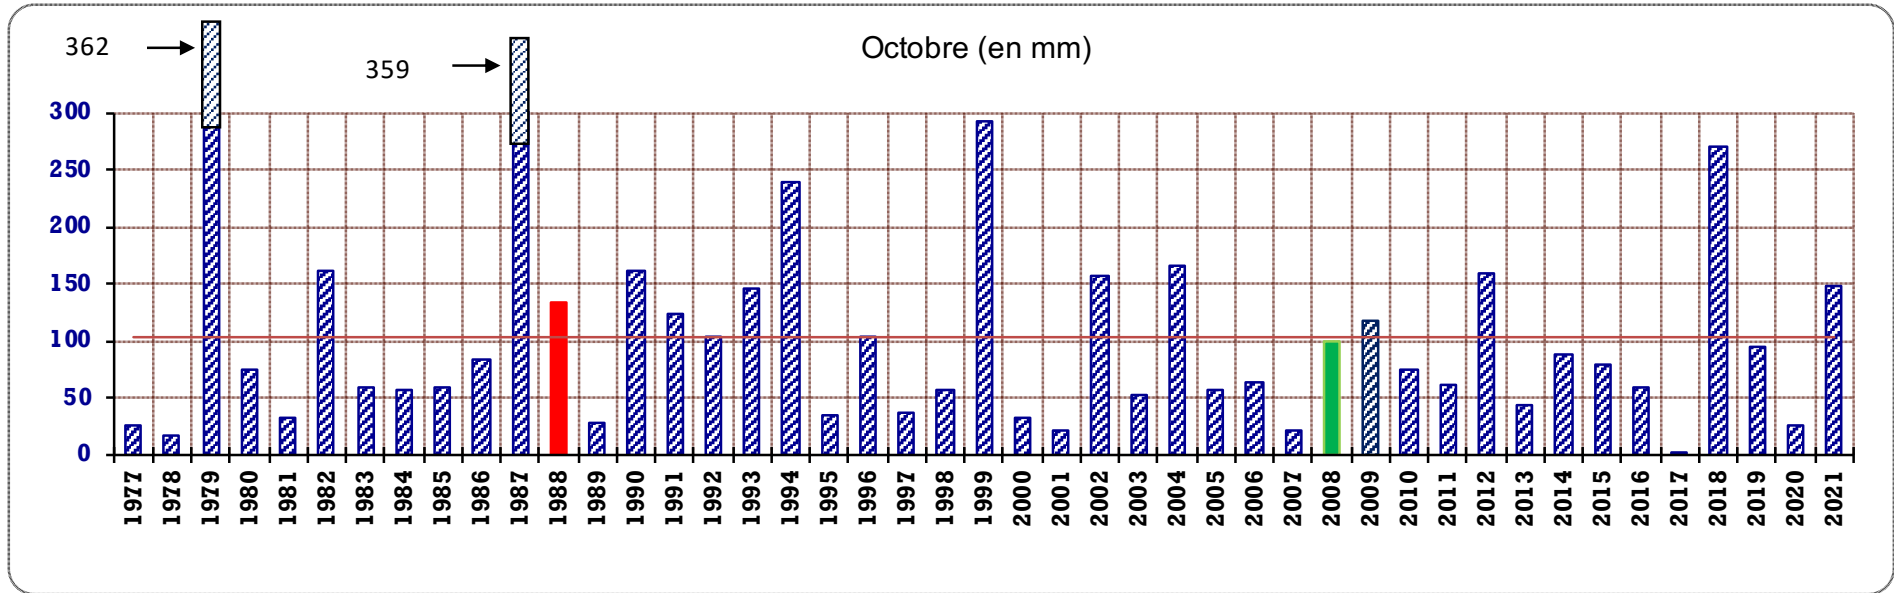

PLUVIOMETRIE PORQUEROLLES - Parc National - La Pépinière

PLUVIOMETRIE PORQUEROLLES - Parc National - La Pépinière

PLUVIOMETRIE PORQUEROLLES - Parc National - La Pépinière

PLUVIOMETRIE PORQUEROLLES - Parc National - La Pépinière

Février (en mm)

Mars (en mm)

PLUVIOMETRIE PORQUEROLLES - Parc National - La Pépinière

Avril (en mm)

Mai (en mm)

PLUVIOMETRIE PORQUEROLLES - Parc National - La Pépinière

PLUVIOMETRIE PORQUEROLLES - Parc National - La Pépinière