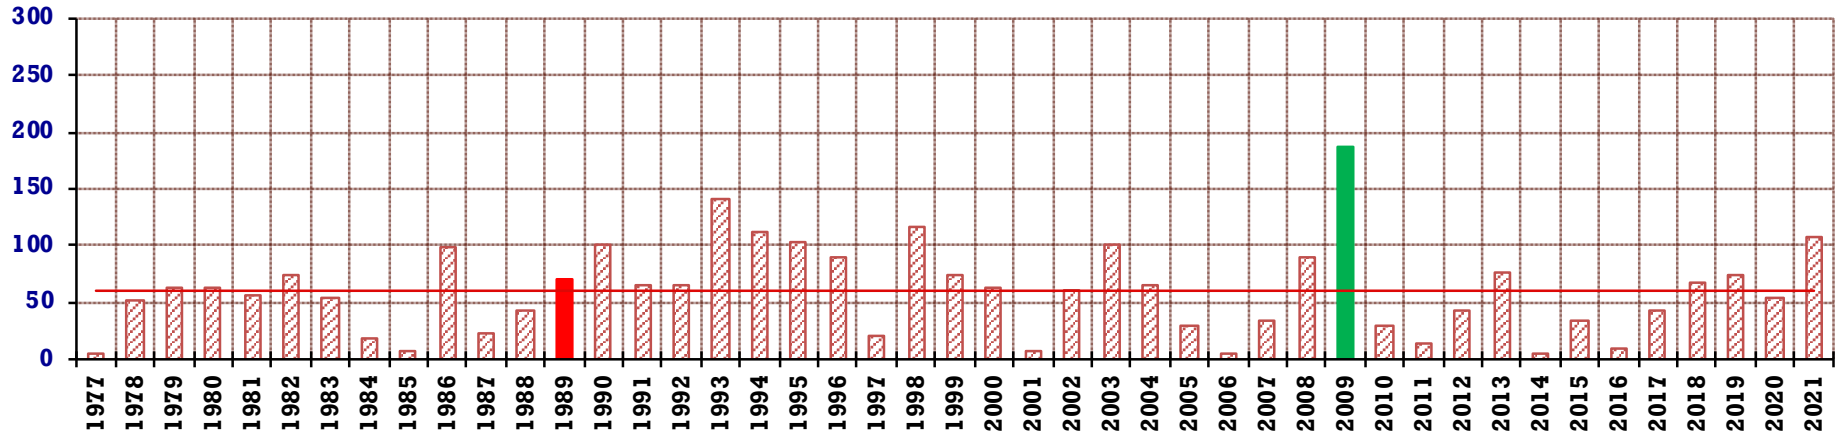

Février (en mm)

Mars (en mm)

PLUVIOMETRIE PORQUEROLLES - Parc National - La Pépinière

Avril (en mm)

Mai (en mm)

PLUVIOMETRIE PORQUEROLLES - Parc National - La Pépinière

PLUVIOMETRIE PORQUEROLLES - Parc National - La Pépinière