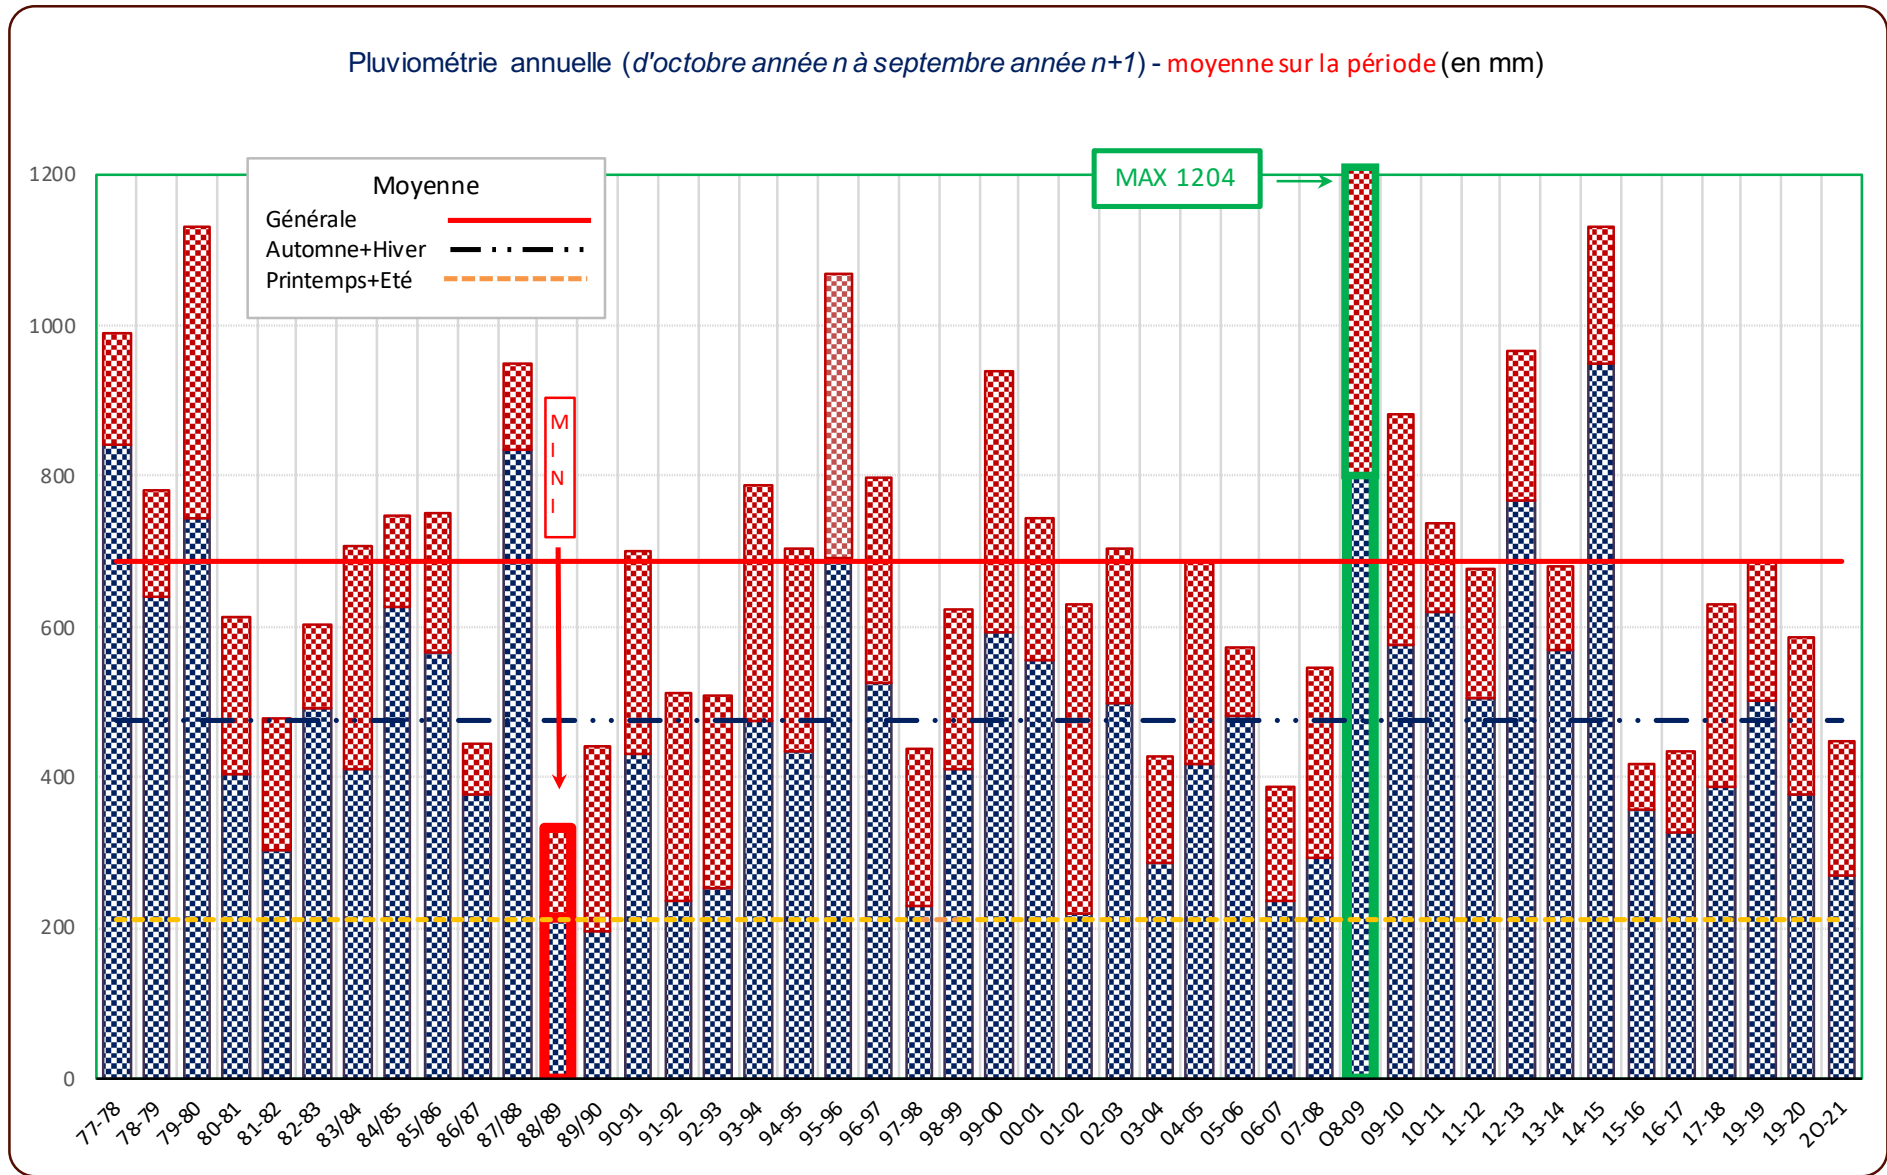

PLUVIOMETRIE PORQUEROLLES - Parc National - La Pépinière

PLUVIOMETRIE PORQUEROLLES - Parc National - La Pépinière

PLUVIOMETRIE PORQUEROLLES - Parc National - La Pépinière

PLUVIOMETRIE PORQUEROLLES - Parc National - La Pépinière

Février (en mm)

Mars (en mm)

PLUVIOMETRIE PORQUEROLLES - Parc National - La Pépinière

Avril (en mm)

Mai (en mm)

PLUVIOMETRIE PORQUEROLLES - Parc National - La Pépinière

PLUVIOMETRIE PORQUEROLLES - Parc National - La Pépinière