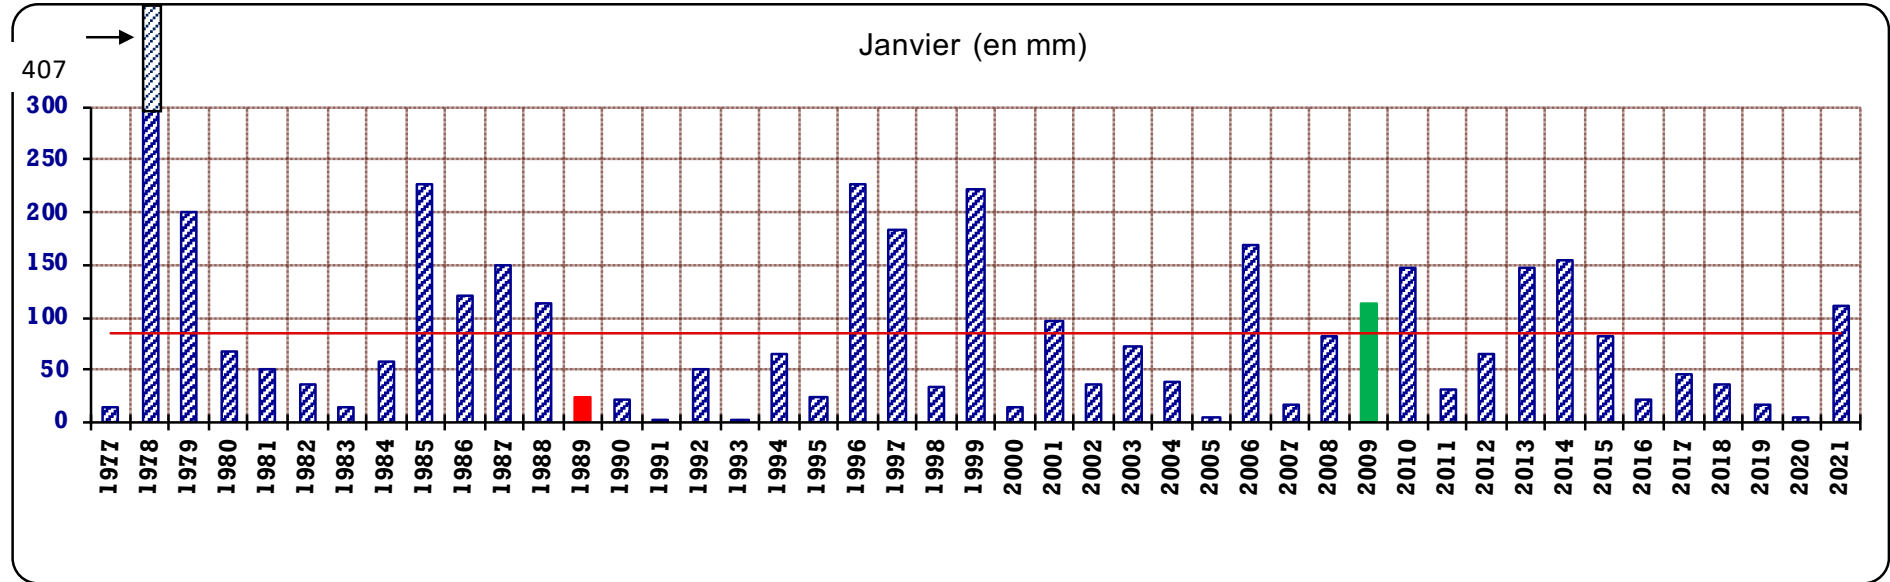

PLUVIOMETRIE PORQUEROLLES - Parc National - La Pépinière

PLUVIOMETRIE PORQUEROLLES - Parc National - La Pépinière

PLUVIOMETRIE PORQUEROLLES - Parc National - La Pépinière

PLUVIOMETRIE PORQUEROLLES - Parc National - La Pépinière

Février (en mm)

Mars (en mm)

PLUVIOMETRIE PORQUEROLLES - Parc National - La Pépinière

Avril (en mm)

Mai (en mm)

PLUVIOMETRIE PORQUEROLLES - Parc National - La Pépinière

PLUVIOMETRIE PORQUEROLLES - Parc National - La Pépinière