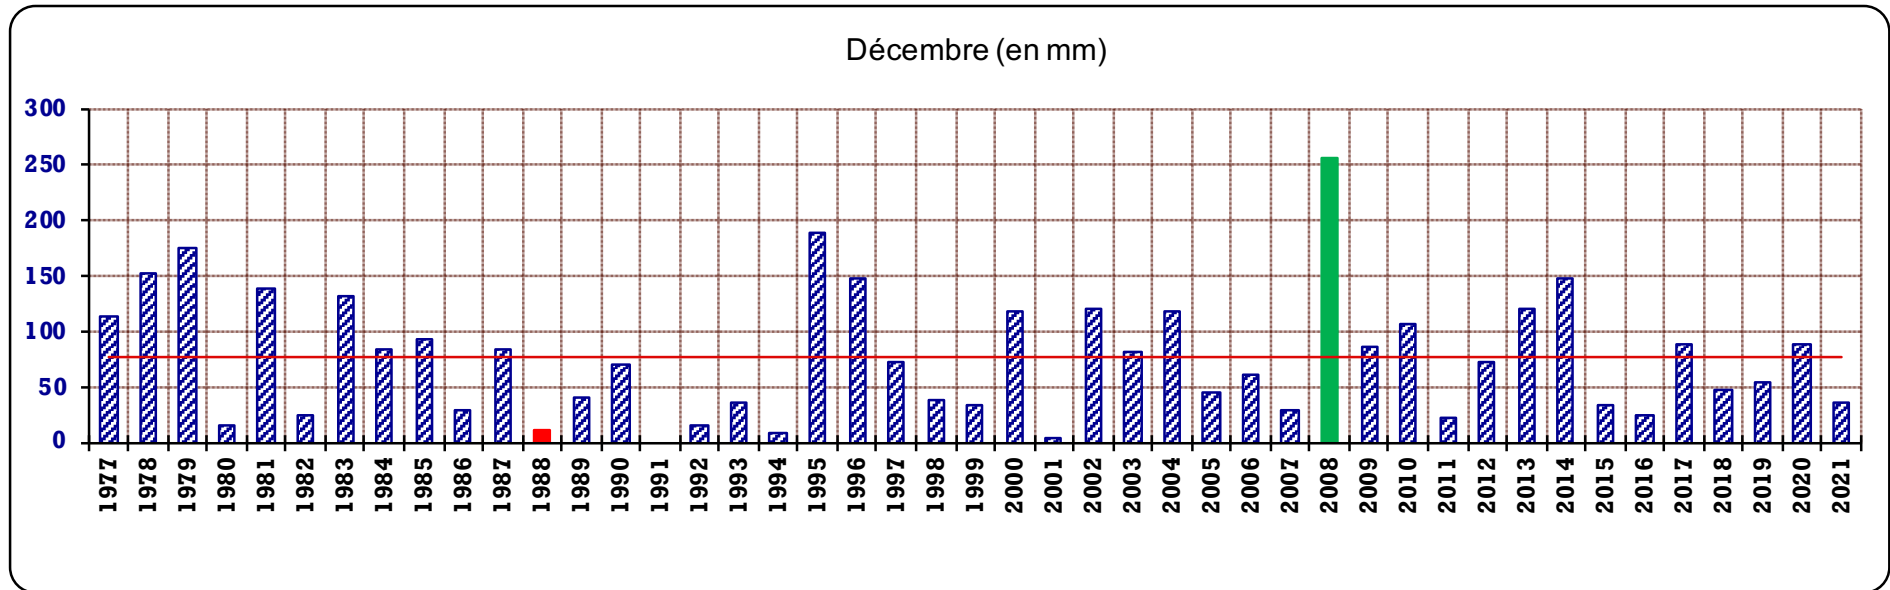

PLUVIOMETRIE PORQUEROLLES - Parc National - La Pépinière

PLUVIOMETRIE PORQUEROLLES - Parc National - La Pépinière

PLUVIOMETRIE PORQUEROLLES - Parc National - La Pépinière

PLUVIOMETRIE PORQUEROLLES - Parc National - La Pépinière

Février (en mm)

Mars (en mm)

PLUVIOMETRIE PORQUEROLLES - Parc National - La Pépinière

Avril (en mm)

Mai (en mm)

PLUVIOMETRIE PORQUEROLLES - Parc National - La Pépinière

PLUVIOMETRIE PORQUEROLLES - Parc National - La Pépinière