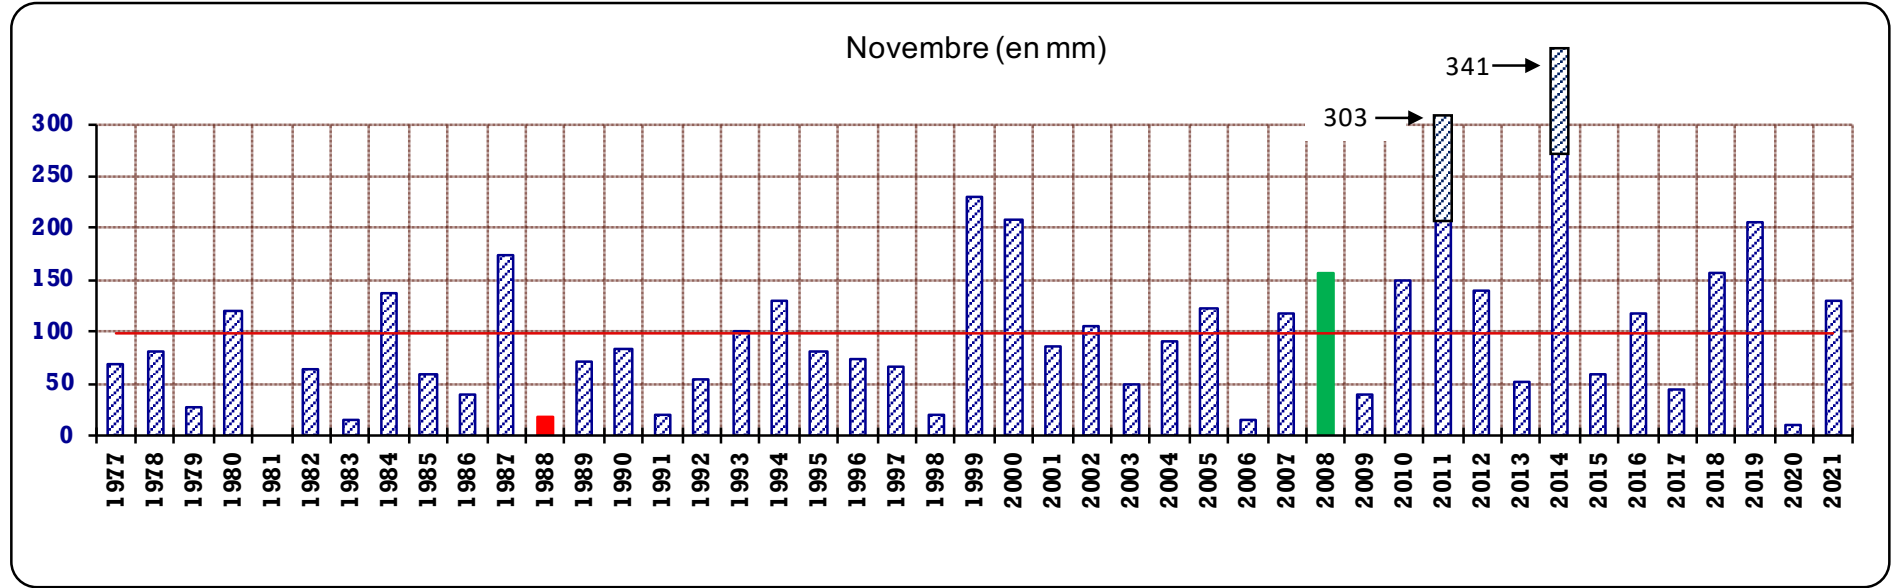

PLUVIOMETRIE PORQUEROLLES - Parc National - La Pépinière

PLUVIOMETRIE PORQUEROLLES - Parc National - La Pépinière

PLUVIOMETRIE PORQUEROLLES - Parc National - La Pépinière

PLUVIOMETRIE PORQUEROLLES - Parc National - La Pépinière

Février (en mm)

Mars (en mm)

PLUVIOMETRIE PORQUEROLLES - Parc National - La Pépinière

Avril (en mm)

Mai (en mm)

PLUVIOMETRIE PORQUEROLLES - Parc National - La Pépinière

PLUVIOMETRIE PORQUEROLLES - Parc National - La Pépinière