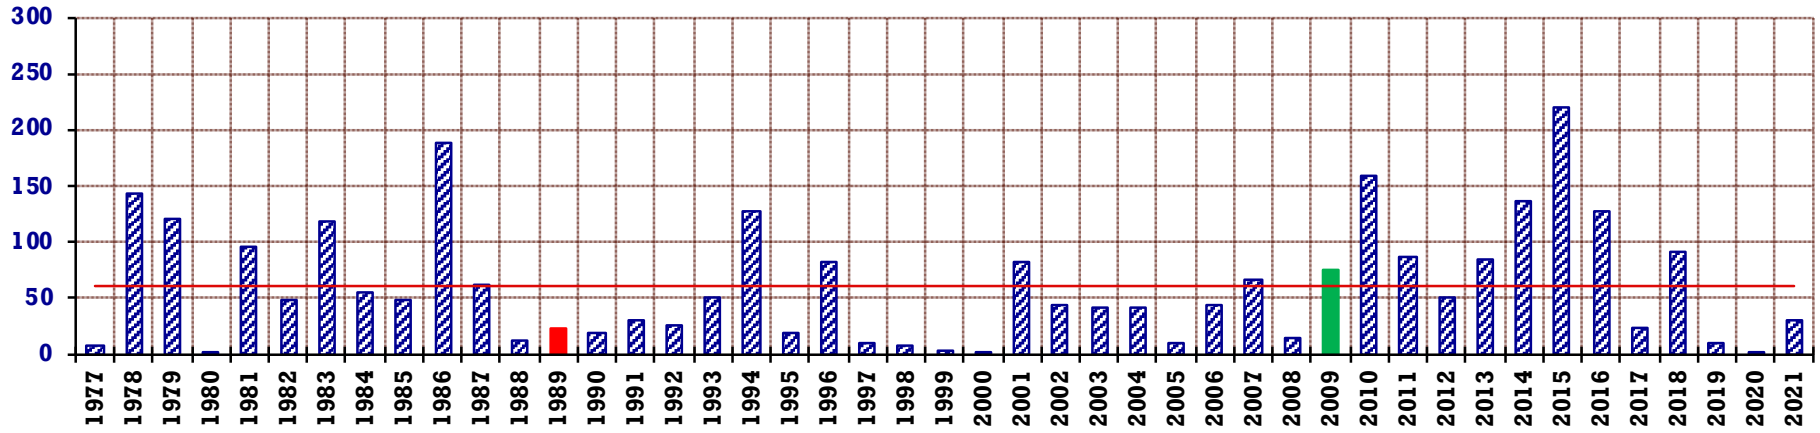

PLUVIOMETRIE PORQUEROLLES - Parc National - La Pépinière

PLUVIOMETRIE PORQUEROLLES - Parc National - La Pépinière

PLUVIOMETRIE PORQUEROLLES - Parc National - La Pépinière

PLUVIOMETRIE PORQUEROLLES - Parc National - La Pépinière

Février (en mm)

Mars (en mm)

PLUVIOMETRIE PORQUEROLLES - Parc National - La Pépinière

Avril (en mm)

Mai (en mm)

PLUVIOMETRIE PORQUEROLLES - Parc National - La Pépinière

PLUVIOMETRIE PORQUEROLLES - Parc National - La Pépinière